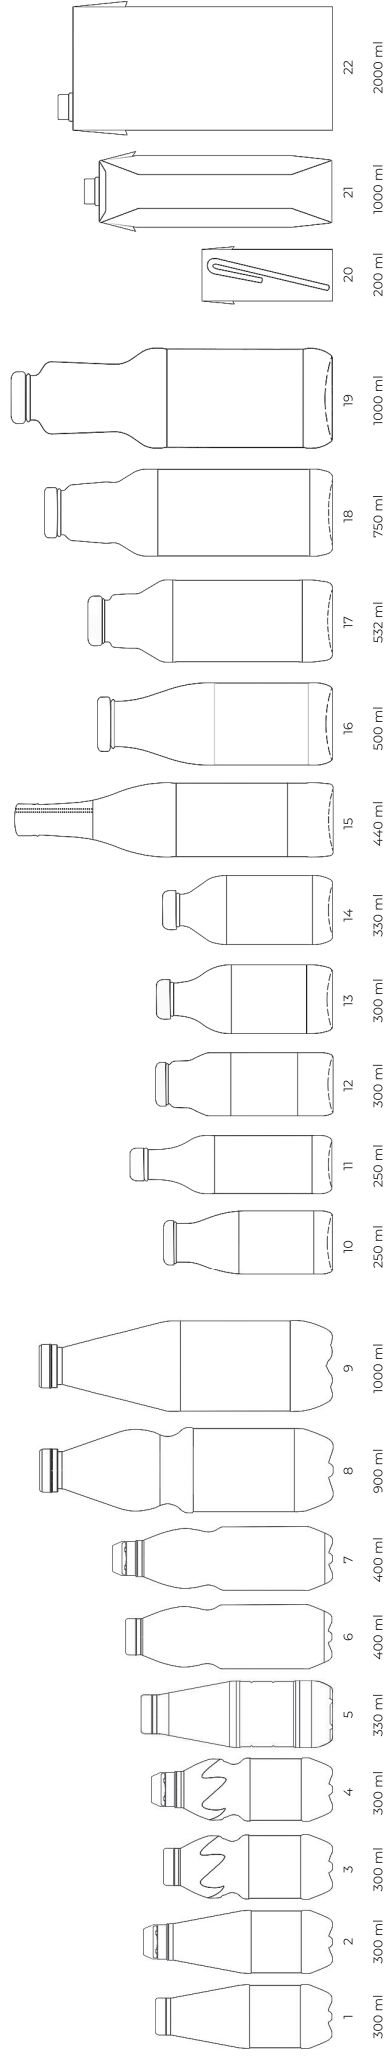

LOGISTYKA DLA EURO-PALET (EPAL) 1200x800 mm

Lp.	Pojemność	Waga brutto szt. [kg]	Rodzaj opakowania	Ilość						Opakowanie zbiorcze		Ilość palet	
				szt. w kartonie	waga brutto zgrzewki [kg]	kartonów na palecie	warstwy	szt. na palecie	waga brutto palety [kg]	Opakowanie zbiorcze	samochoód	kontener	
1.	300 ml	0,343	PET	12	4,12	126	6	1512	540,92	FOLIA	33	24	
2.	300 ml	0,343	PET	12	4,12	126	6	1512	540,92	FOLIA	33	24	
3.	300 ml	0,343	PET	12	4,12	147	7	1764	627,35	FOLIA	33	24	
4.	300 ml	0,343	PET	12	4,12	147	7	1764	627,35	FOLIA	33	24	
5.	330 ml	0,377	PET	12	4,52	147	7	1764	687,10	FOLIA	33	24	
6.	400 ml	0,480	PET	12	5,76	96	5	1140	569,50	FOLIA	33	24	
7.	400 ml	0,480	PET	12	5,76	96	5	1140	569,50	FOLIA	33	24	
8.	900 ml	0,990	PET	6	5,94	125	5	750	764,80	FOLIA	31	24	
9.	1000 ml	1,086	PET	6	6,52	105	5	630	706,48	FOLIA	33	24	
10.	250 ml	0,434	BUTELKA SZKLANA	15	6,51	112	7	1680	751,12	TACA/ FOLIA	31	24	
11.	250 ml	0,440	BUTELKA SZKLANA	15	6,60	114	6	1710	774,70	TACA/ FOLIA	30	24	
12.	300 ml	0,520	BUTELKA SZKLANA	12	6,24	98	7	1512	808,54	TACA/ FOLIA	29	24	
13.	300 ml	0,466	BUTELKA SZKLANA	15	7,06	98	7	1470	716,880	TACA/ FOLIA	33	24	
13.	300 ml	0,466	BUTELKA SZKLANA	6	2,86	252	7	1512	743,52	TACA/ FOLIA	32	24	
14.	330 ml	0,515	BUTELKA SZKLANA	15	7,73	84	6	1260	664,90	TACA/ FOLIA	33	24	
15.	440 ml	0,888	BUTELKA SZKLANA	9	7,99	96	4	864	789,53	TACA/ FOLIA	30	24	
16.	500 ml	0,804	BUTELKA SZKLANA	12	9,65	78	6	936	774,84	TACA/ FOLIA	30	24	
17.	532 ml	0,820	BUTELKA SZKLANA	12	9,84	78	6	936	790	TACA/ FOLIA	30	24	
18.	750 ml	1,129	BUTELKA SZKLANA	8	9,03	68	4	544	639,04	TACA/ FOLIA	30	24	
			OPCJONALNIE	8	9,03	85	5	680	790	TACA/ FOLIA	30	24	
19.	1000 ml	1,493	BUTELKA SZKLANA	6	8,96	76	4	456	703	TACA/ FOLIA	33	24	
20.	200 ml	0,22	KARTON	24	5,28	120	8	2880	656	TACA/ FOLIA	33	24	
21.	1000 ml	1,084	KARTON	6	6,5	120	5	720	803	KARTON	29	24	
21.	1000 ml	1,084	KARTON	12	13,01	52	4	624	701,42	KARTON	33	24	
22.	2000 ml	2,105	KARTON	6	12,63	80	4	360	780	KARTON	30	24