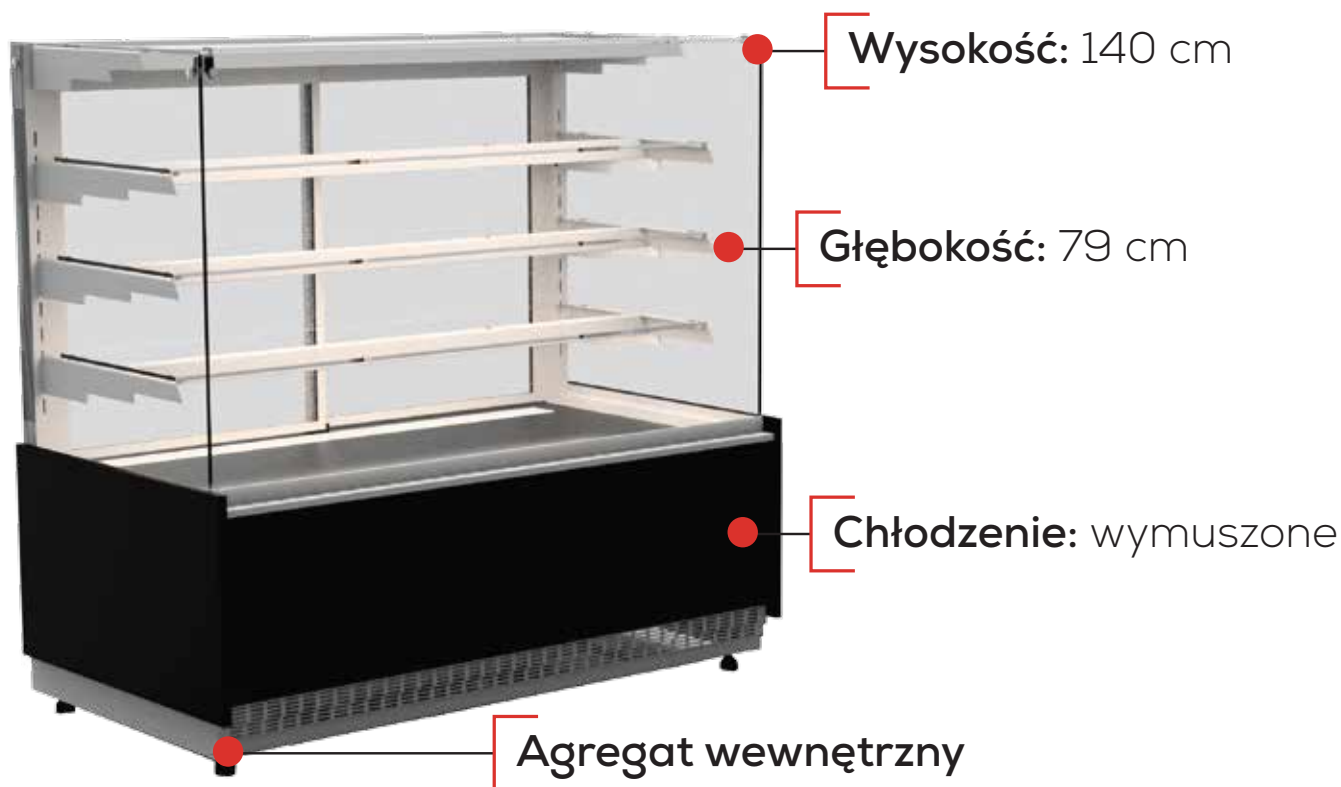

WITRYNA CHŁODNICZA CUKIERNICZA

	długość	cena
Wariant I	95 cm	5 249 zł netto
Wariant II	140 cm	5 980 zł netto