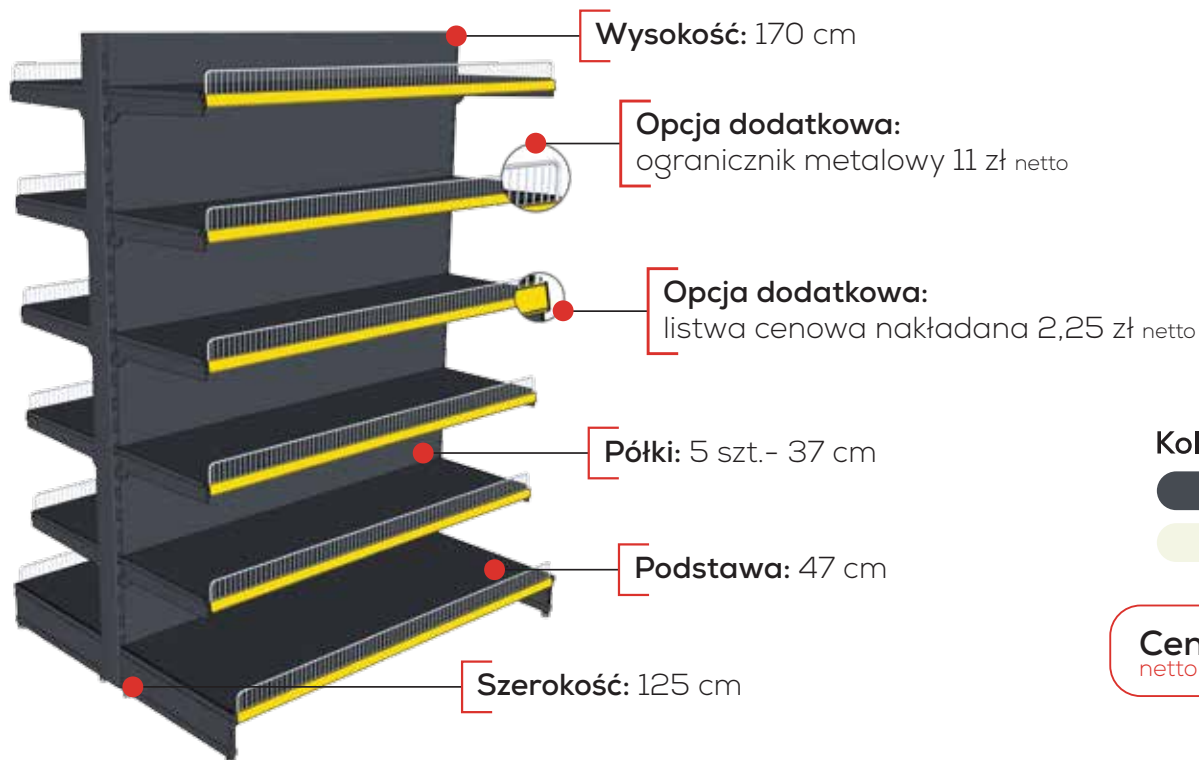

REGAŁ METALOWY GONDOLA