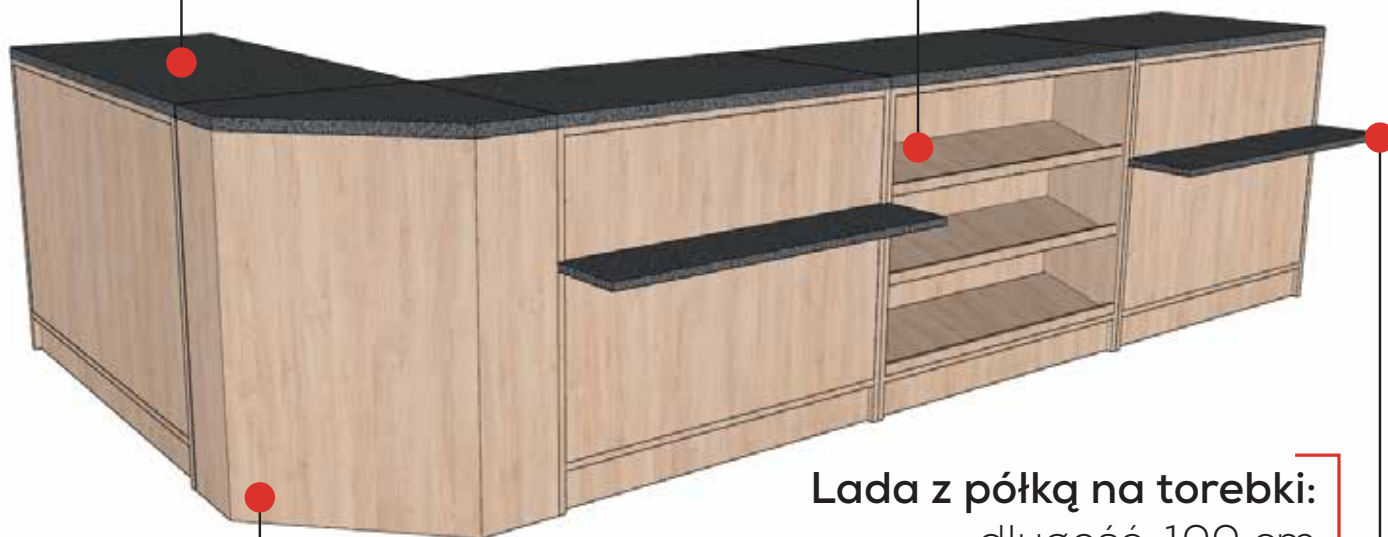

SPRZEDAŻOWA

Lada prosta:

długość: 130 cm
wysokość: 90 cm
głębokość: 60 cm

Cena: 590 zł
netto

Lada impulsowa:

długość: 100 cm
wysokość: 90 cm
głębokość: 60 cm

Cena: 560 zł
netto

Narożnik zewnętrzny:

wysokość: 90 cm
głębokość: 60 cm

Cena: 490 zł
netto

Lada z półką na torebki:

długość: 100 cm
wysokość: 90 cm
głębokość: 60 cm

Cena: 560 zł
netto

Lada KOMPLET

- narożnik
- lada zwykła 130 cm
- lada z półką 100 cm - 2 szt.
- lada impulsowa 100 cm