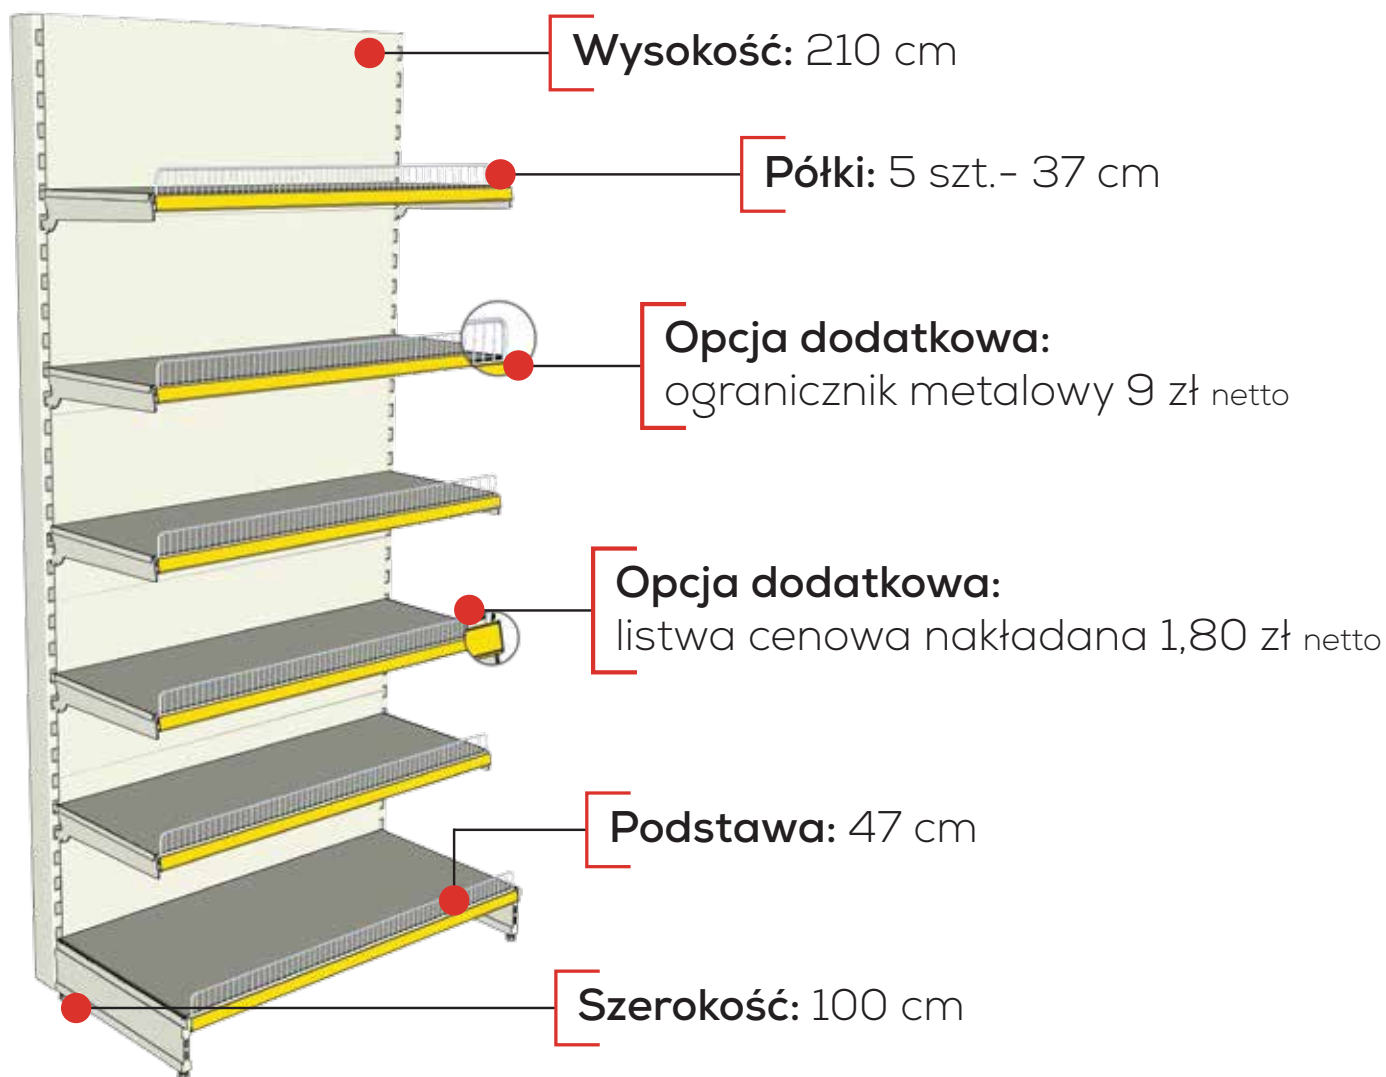

REGAŁ METALOWY

ZAKOŃCZENIE GONDOLI

Kolorystyka

RAL 7015

RAL 9001

Cena: 385 zł
netto