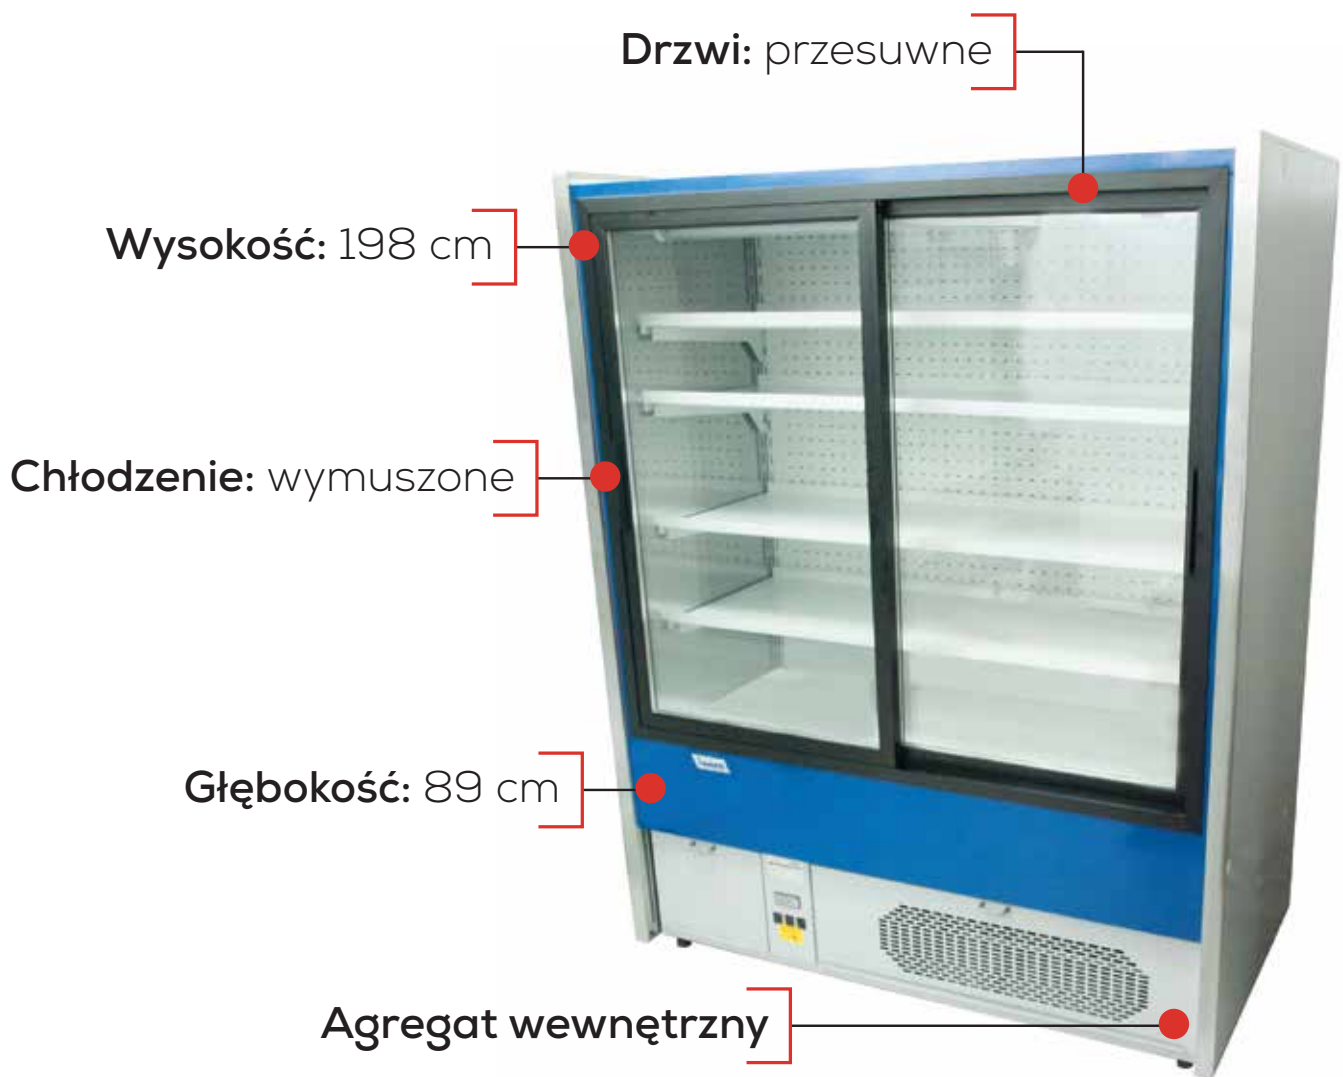

REGAŁ CHŁODNICZY NAPOJOWY

	długość	cena
Wariant I	200 cm	7 978 zł netto
Wariant II	250 cm	9 554 zł netto