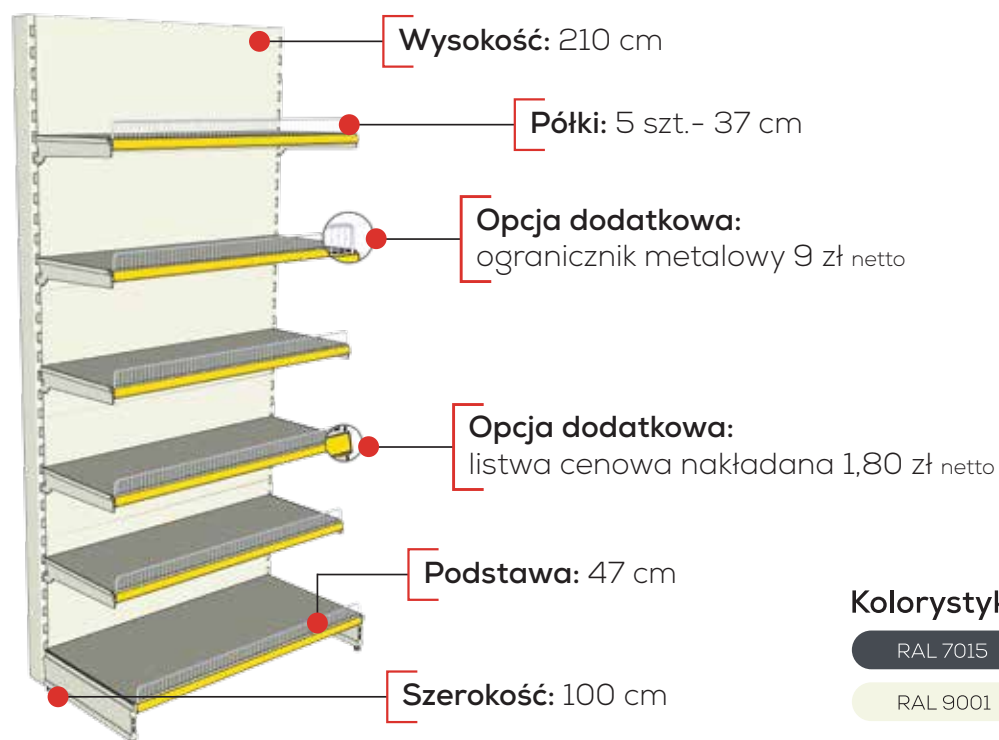

REGAŁ METALOWY PRZYŚCIENNY