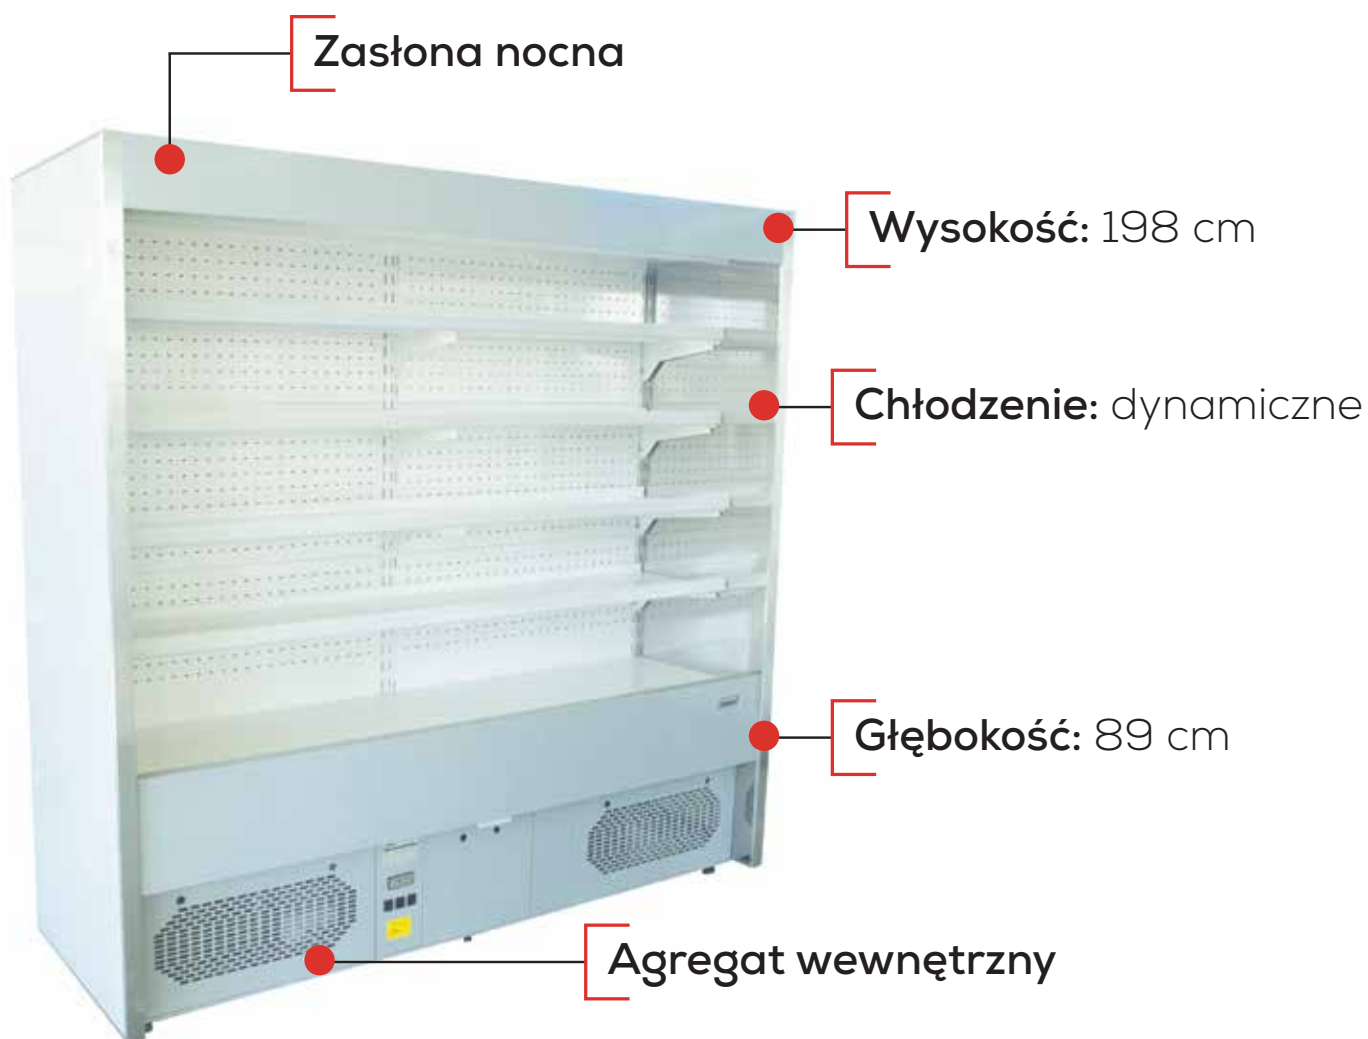

REGAŁ CHŁODNICZY NABIAŁOWY

	długość	cena
Wariant I	200 cm	7 952 zł netto
Wariant II	250 cm	8 969 zł netto