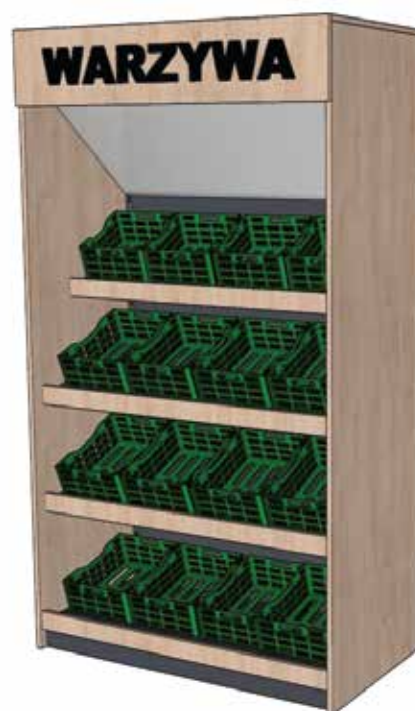

REGAŁ METALOWY PRZYŚCIENNY

REGAŁ METALOWY GONDOLA

REGAŁ METALOWY

ZAKOŃCZENIE GONDOLI

Kolorystyka

RAL 7015

RAL 9001

Cena: 385 zł
netto

REGAŁ NA WARZYWA

- Wysokość: 230 cm
- Szerokość: 100 cm
- Głębokość: 56 cm
- Z kompletem skrzynek

Cena: 1 670 zł
netto

- Wysokość: 230 cm
- Szerokość: 125 cm
- Głębokość: 56 cm
- Z kompletem skrzynek

Cena: 1 830 zł
netto

REGAŁ NA PIECZYWO

- Wysokość: 230 cm
- Szerokość: 100 cm
- Głębokość: 56 cm

Cena: 2 275 zł
netto

- Wysokość: 230 cm
- Szerokość: 125 cm
- Głębokość: 56 cm

Cena: 2 497 zł
netto

REGAŁ NA ALKOHOLOWY

- Wysokość: 250 cm
- Szerokość: 100 cm
- Głębokość: 56 cm