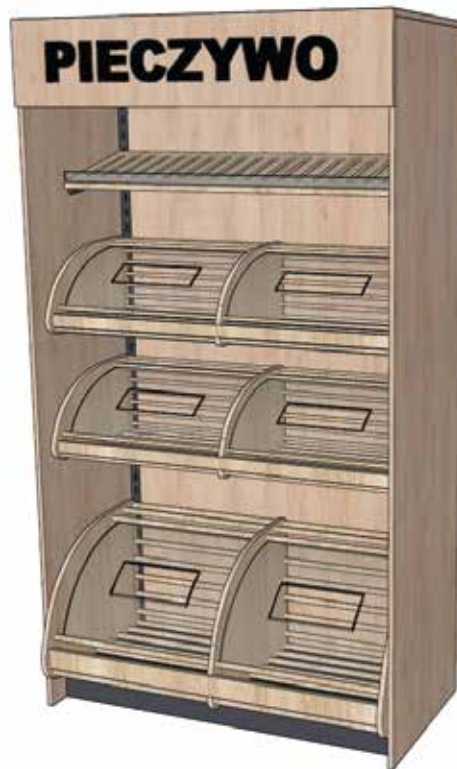

REGAŁ NA WARZYWA

- Wysokość: 230 cm
- Szerokość: 100 cm
- Głębokość: 56 cm
- Z kompletem skrzynek

Cena: 1 670 zł
netto

- Wysokość: 230 cm
- Szerokość: 125 cm
- Głębokość: 56 cm
- Z kompletem skrzynek

Cena: 1 830 zł
netto

REGAŁ NA PIECZYWO

- Wysokość: 230 cm
- Szerokość: 100 cm
- Głębokość: 56 cm

Cena: 2 275 zł
netto

- Wysokość: 230 cm
- Szerokość: 125 cm
- Głębokość: 56 cm

Cena: 2 497 zł
netto

REGAŁ NA ALKOHOLOWY

- Wysokość: 250 cm
- Szerokość: 100 cm
- Głębokość: 56 cm