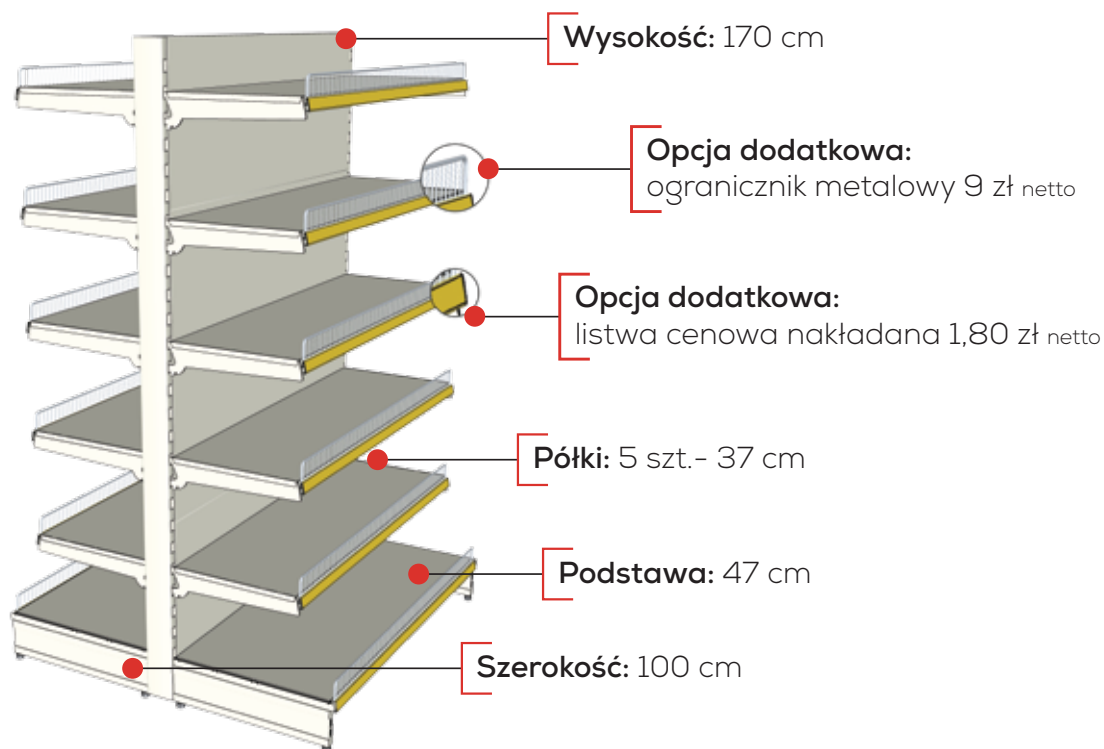

REGAŁ METALOWY GONDOLA