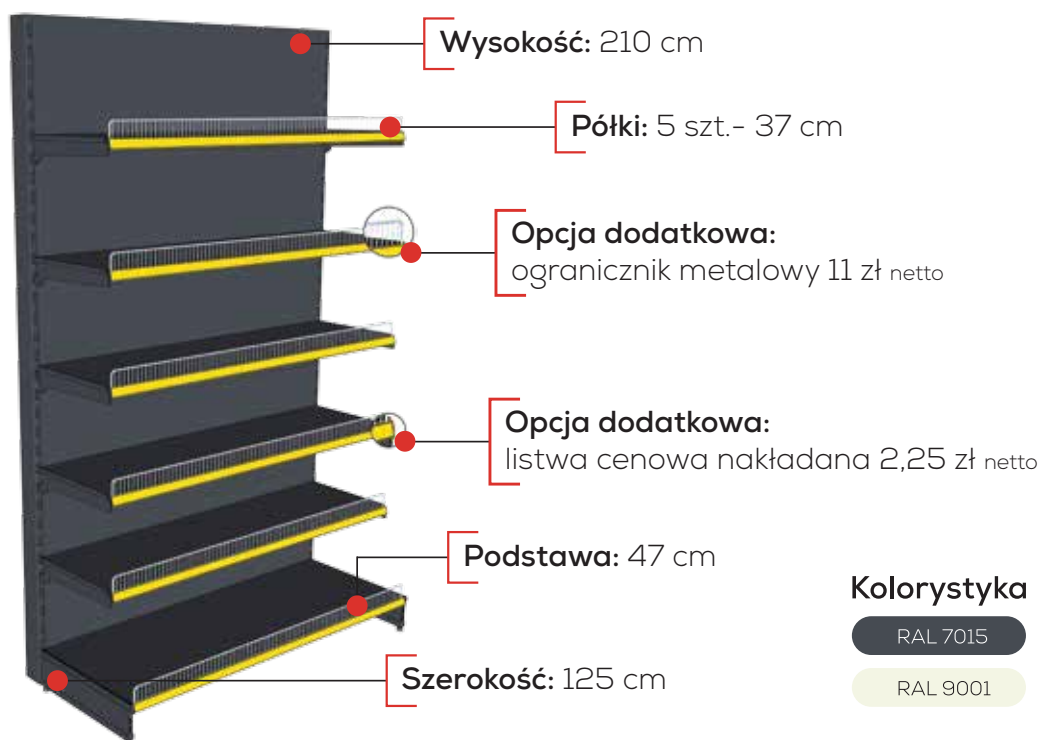

REGAŁ METALOWY PRZYŚCIENNY