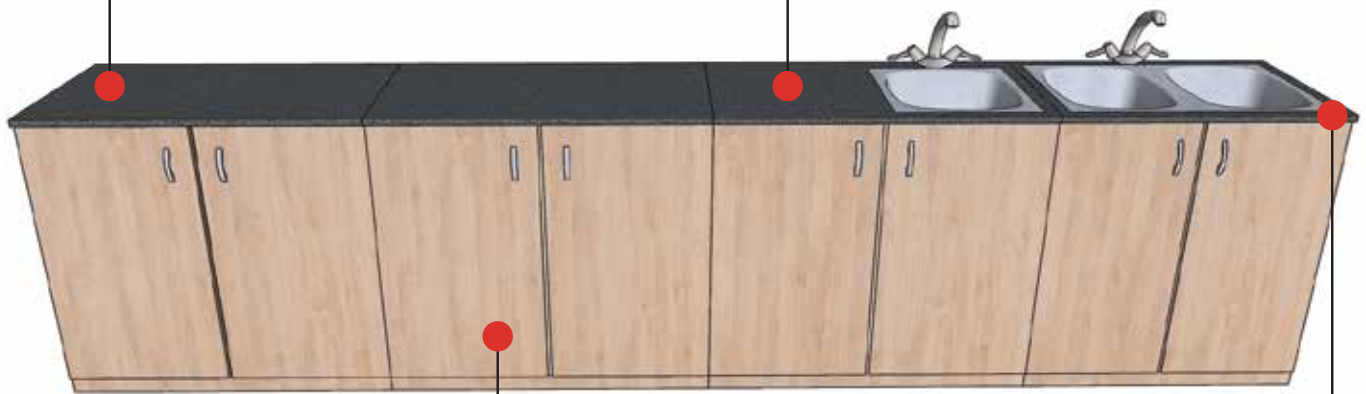

wysokość: 90 cm
głębokość: 60 cm

Cena: 490 zł
netto

Lada z półką na torebki:

długość: 100 cm
wysokość: 90 cm
głębokość: 60 cm

Cena: 560 zł
netto

Lada KOMPLET

- narożnik
- lada zwykła 130 cm
- lada z półką 100 cm - 2 szt.
- lada impulsowa 100 cm

Cena: 2 760 zł
netto

SZAFKI MIĘSNE

Szafka na mięsny
długość: 100 cm
wysokość: 90 cm
głębokość: 60 cm

Cena: 465 zł
netto

Szafka ze zlewem:
zlew 1 komorowy
bateria w zestawie
długość: 85 cm
wysokość: 90 cm
głębokość: 60 cm

Cena: 765 zł
netto

Szafka na mięsny:
długość: 80 cm
wysokość: 90 cm
głębokość: 60 cm

Cena: 455 zł
netto

Szafka ze zlewem
zlew 2 komorowy
bateria w zestawie
długość: 85 cm
wysokość: 90 cm
głębokość: 60 cm